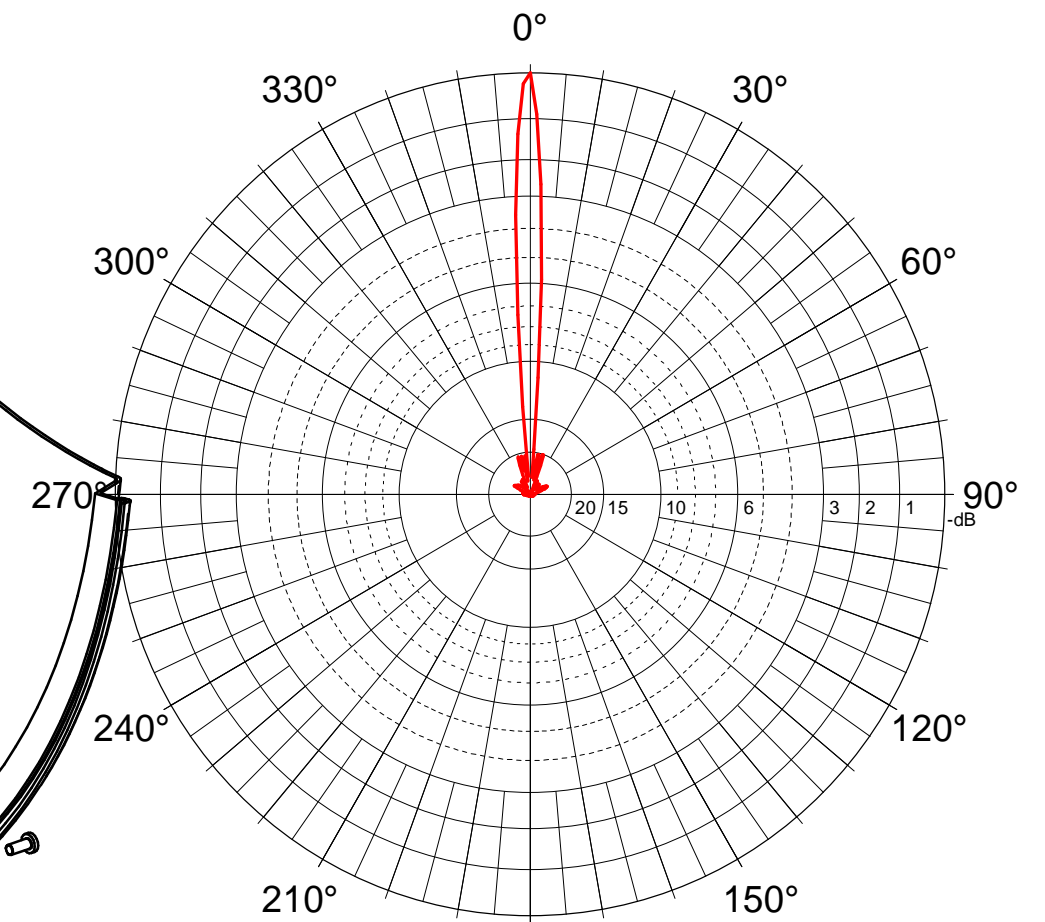

JRC-29 EX MIMO

Kmitočtové pásmo
Zisk
PSV

5,45 - 5,9 GHz
28,6 dBi
max 1,5

Frequency range
Gain
VSWR

Více na: More info at:
www.jirous.com

Rovina E
Plane E

Rovina H
Plane H