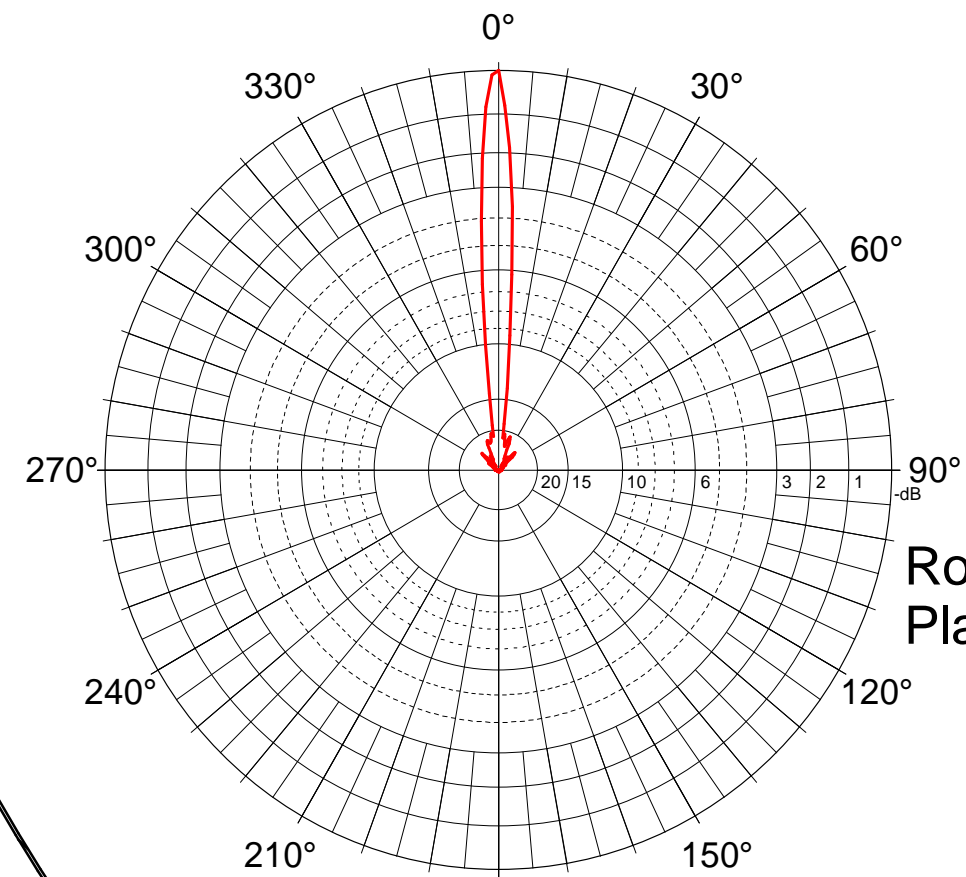

JRC-29 EX MIMO

Kmitočtové pásmo
Zisk
PSV

5,45 - 5,9 GHz
28,6 dBi
max 1,5

Frequency range
Gain
VSWR

Více na: More info at:
www.jirous.com

Rovina E
Plane E

Rovina H
Plane H