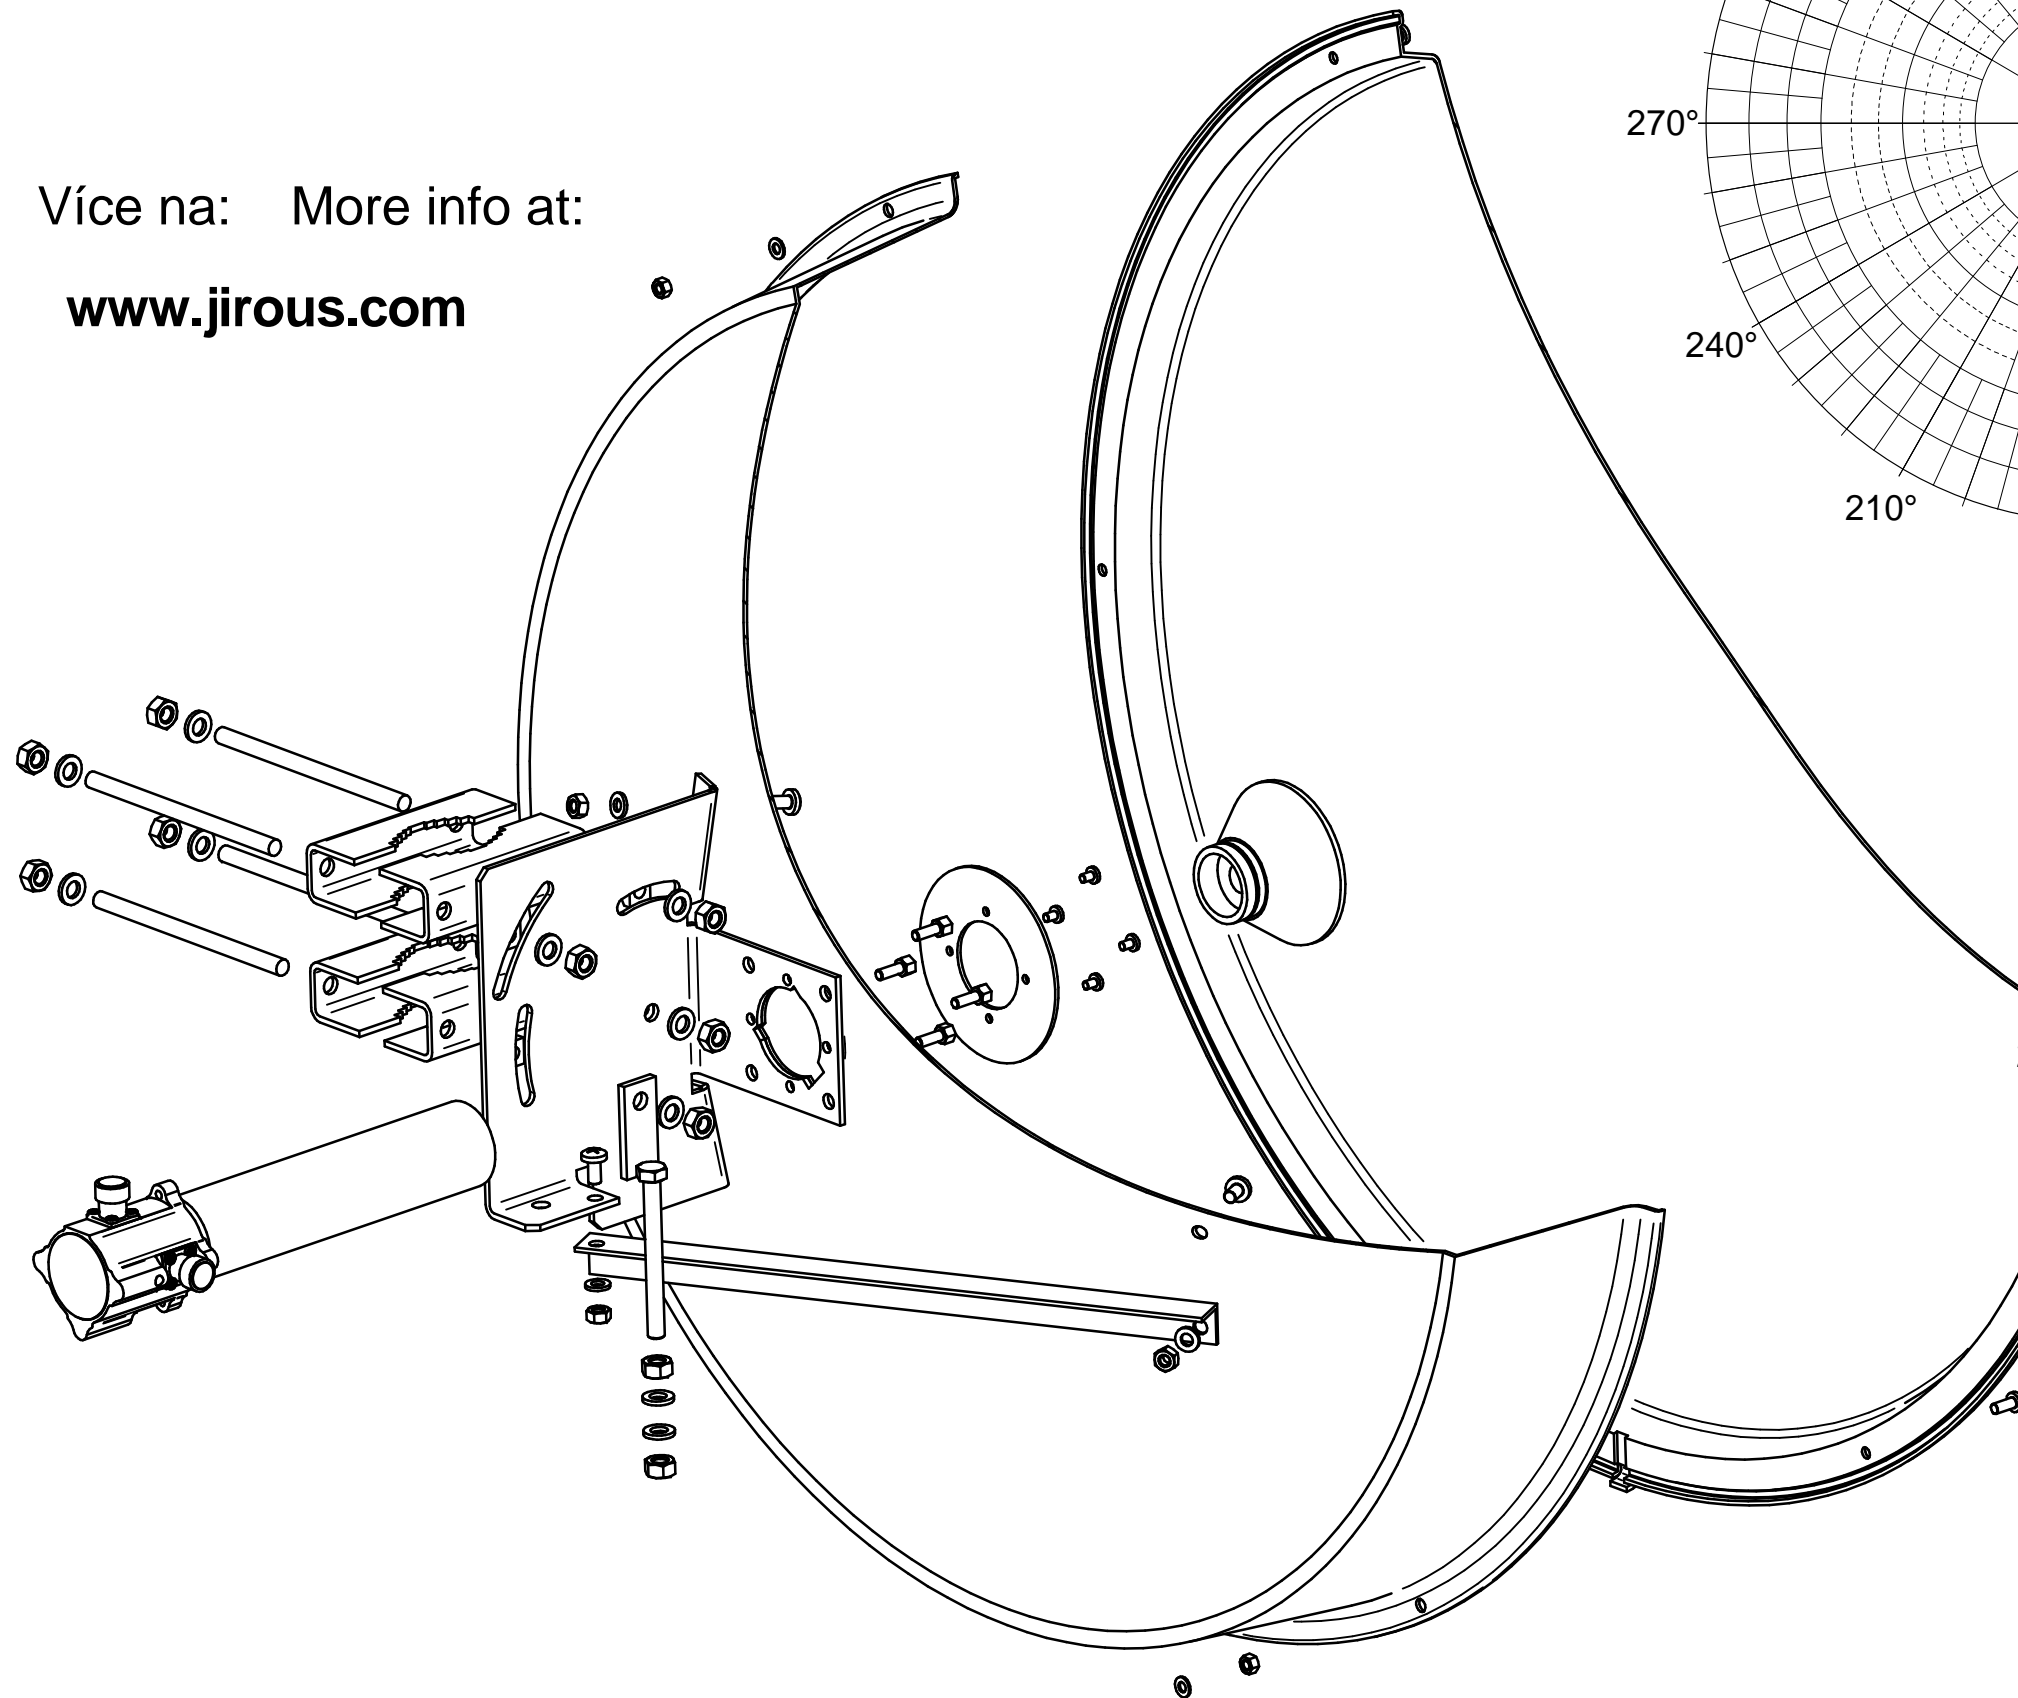

JRC-29 EX MIMO

Kmitočtové pásmo
Zisk
PSV

5,45 - 5,9 GHz
28,6 dBi
max 1,5

Frequency range
Gain
VSWR

Více na: More info at:
www.jirous.com

Rovina E
Plane E

Rovina H
Plane H